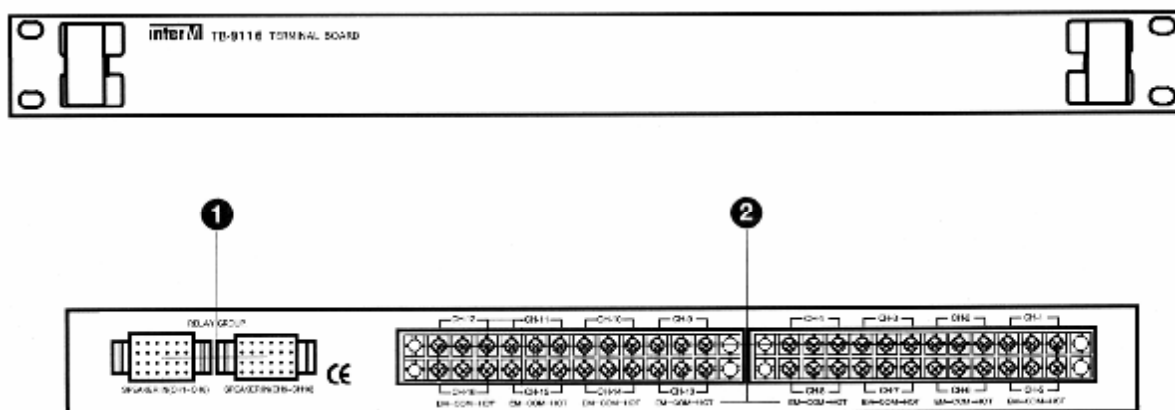

Коммутационная панель ТВ-9116/9232

Возможности

- **ФИЗИЧЕСКОЕ ПОДКЛЮЧЕНИЕ ГРОМКОГОВОРИТЕЛЕЙ**

Вы можете подсоединить 16/32 линии громкоговорителей к этой панели непосредственно.

Задняя панель

1. РАЗЪЕМЫ SPEAKER IN

Разъемы для подключения к выходу блока реле.

2. КЛЕММЫ SPEAKER OUT

Клеммы для подключения линий громкоговорителей.

Технические характеристики

- **ЭЛЕКТРИЧЕСКИЕ**

Количество каналовТВ-9116: 16 линий

ТВ-9232: 32 линии

- **ОБЩИЕ**

Размеры.....ТВ-9116: 482 x 44 x 280 мм

ТВ-9232: 482 x 88 x 280 мм

Масса.....ТВ-9116: 1,5 кг

ТВ-9232: 2,4 кг